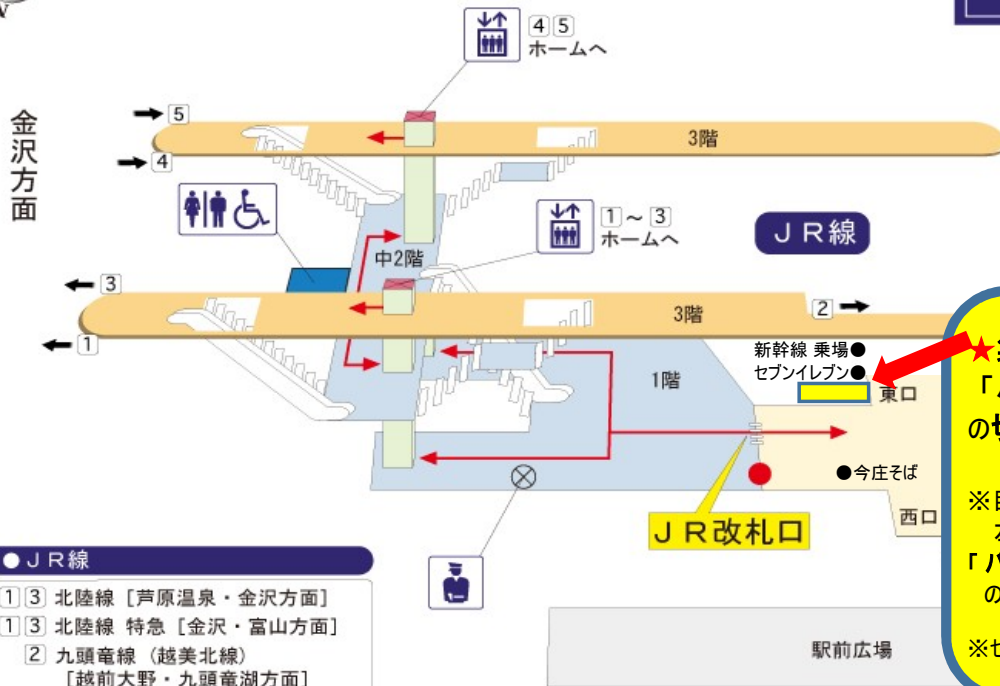

# 福井駅

金沢方面

大阪方面

- JR線
- ①③ 北陸線 [芦原温泉・金沢方面]
- ①③ 北陸線 特急 [金沢・富山方面]
- ② 九頭竜線 (越美北線) [越前大野・九頭竜湖方面]
- ④⑤ 北陸線 [武生・敦賀方面]
- ⑤ 北陸線 特急 [大阪/米原・名古屋方面]

コンコース 一般道路 係員案内 経路

★集合場所は、「パヒラインふくい」の切符売り場前になります。

※目安は、1階の改札口を出て、左前方の角が「パヒラインふくい 切符売り場前」の集合場所になります。

※セブンイレブン(小店舗)の隣です。