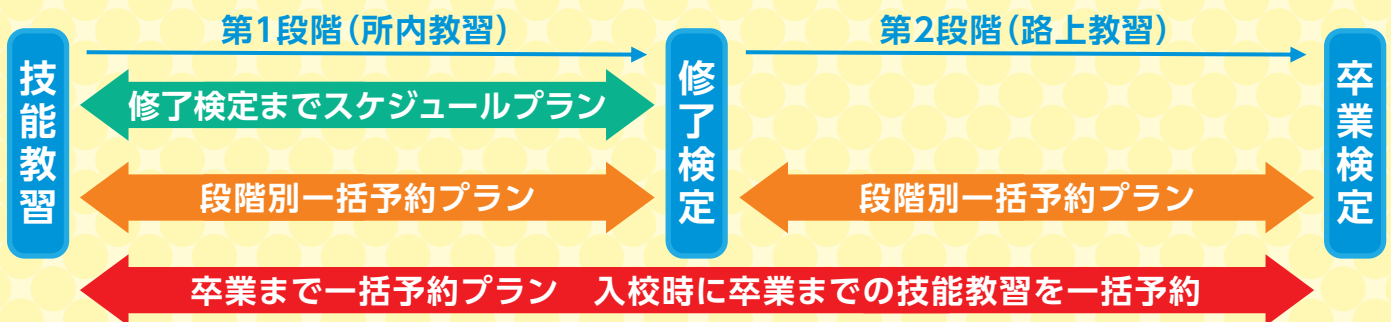

# 今取る! キャンペーン

2025.4/1 ▶ 7/15

夏休み混雑前  
の「今!」  
免許を取ろう!

対象校限定で特典あり! 授業やアルバイトの合間に教習所へ通って免許を取ろう!

## 安心パック無料または追加技能時限保証付き

技能教習オーバーの追加料金が無料  
または追加技能時限を保証します

技能教習がやり直しになると1回につき5,000円程度の追加料金が発生しますが、キャンペーンの対象校なら追加料金が無料あるいは設定された時限数分の追加技能が保証されます(自由練習は適用外です)。

追加技能料金が無料 or  
追加技能時限保証で安心!

## 各種スケジュールオプションサービス

教習開始前に技能教習の一括予約ができるオプションサービスを無料あるいは生協料金で付帯する場合があります。「修了検定まで」「段階別」「卒業まで」の3種類があります。各種プランの違いは下の表をご参照ください。

## 教習所オリジナル特典

「同時入校によるキャッシュバック」「学科問題集プレゼント」「併設レストランの食事券プレゼント」など、教習所ごとに異なる特典をご用意している場合があります。詳しくは次ページからの一覧表にてご確認ください。