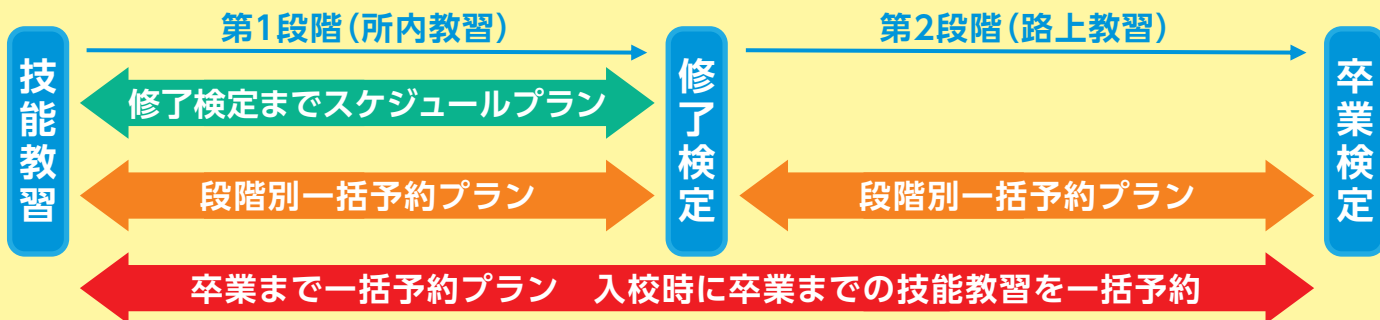

# 今取る! キャンペーン

2026.4/1 ▶ 7/17

夏休み混雑前  
の「今!」  
免許を取ろう!

対象校限定で特典あり! 授業やアルバイトの合間に教習所へ通って免許を取ろう!

## 安心パック無料または追加技能時限保証付き

技能教習オーバーの追加料金が無料  
または追加技能時限を保証します

技能教習がやり直しになると1回につき5,000円程度の追加料金が発生しますが、キャンペーンの対象校なら追加料金が無料あるいは設定された時限数分の追加技能が保証されます(自由練習は適用外です)。

追加技能料金が無料 or  
追加技能時限保証で安心!

## 各種スケジュールオプションサービス

教習開始前に技能教習の一括予約ができるオプションサービスを無料あるいは生協料金で付帯する場合があります。「修了検定まで」「段階別」「卒業まで」の3種類があります。各種プランの違いは下の表をご参照ください。

## 教習所オリジナル特典

「同時入校によるキャッシュバック」「学科問題集プレゼント」「併設レストランの食事券プレゼント」など、教習所ごとに異なる特典をご用意している場合があります。詳しくは次ページからの一覧表にてご確認ください。