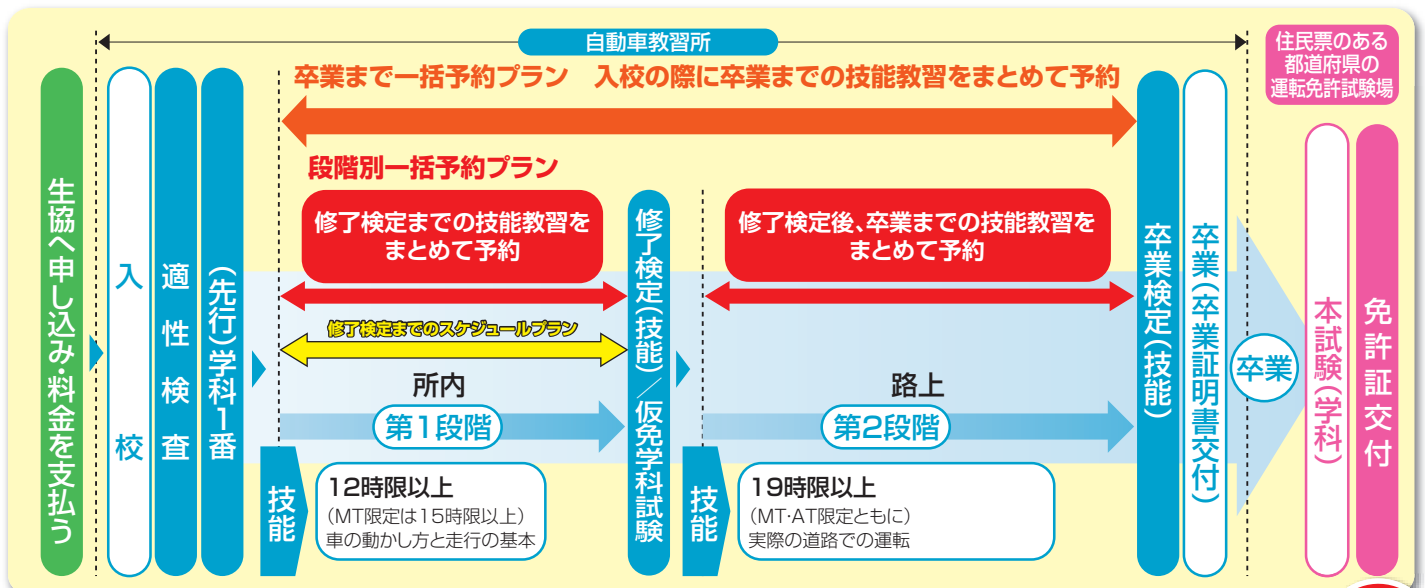

### 追加技能料 時限保証

1~10時限の追加技能保証または、追加技能料無料の教習所があります。

## 2 修了検定までのスケジュールプラン・段階別/卒業まで一括予約プラン対応 (対象校限定62校)!

●技能教習スケジュールを、あなたの都合に合わせてまとめて予約します! ●教習所のスケジュールが分かれば自分の予定も立てやすい!

※一覧表の中で金額のある学校はアップ料金がかかります。※教習所によって予約の方法は異なります。

開始後スケジュール変更を行うと予定が大幅に変わる場合があります (教習所により異なります)