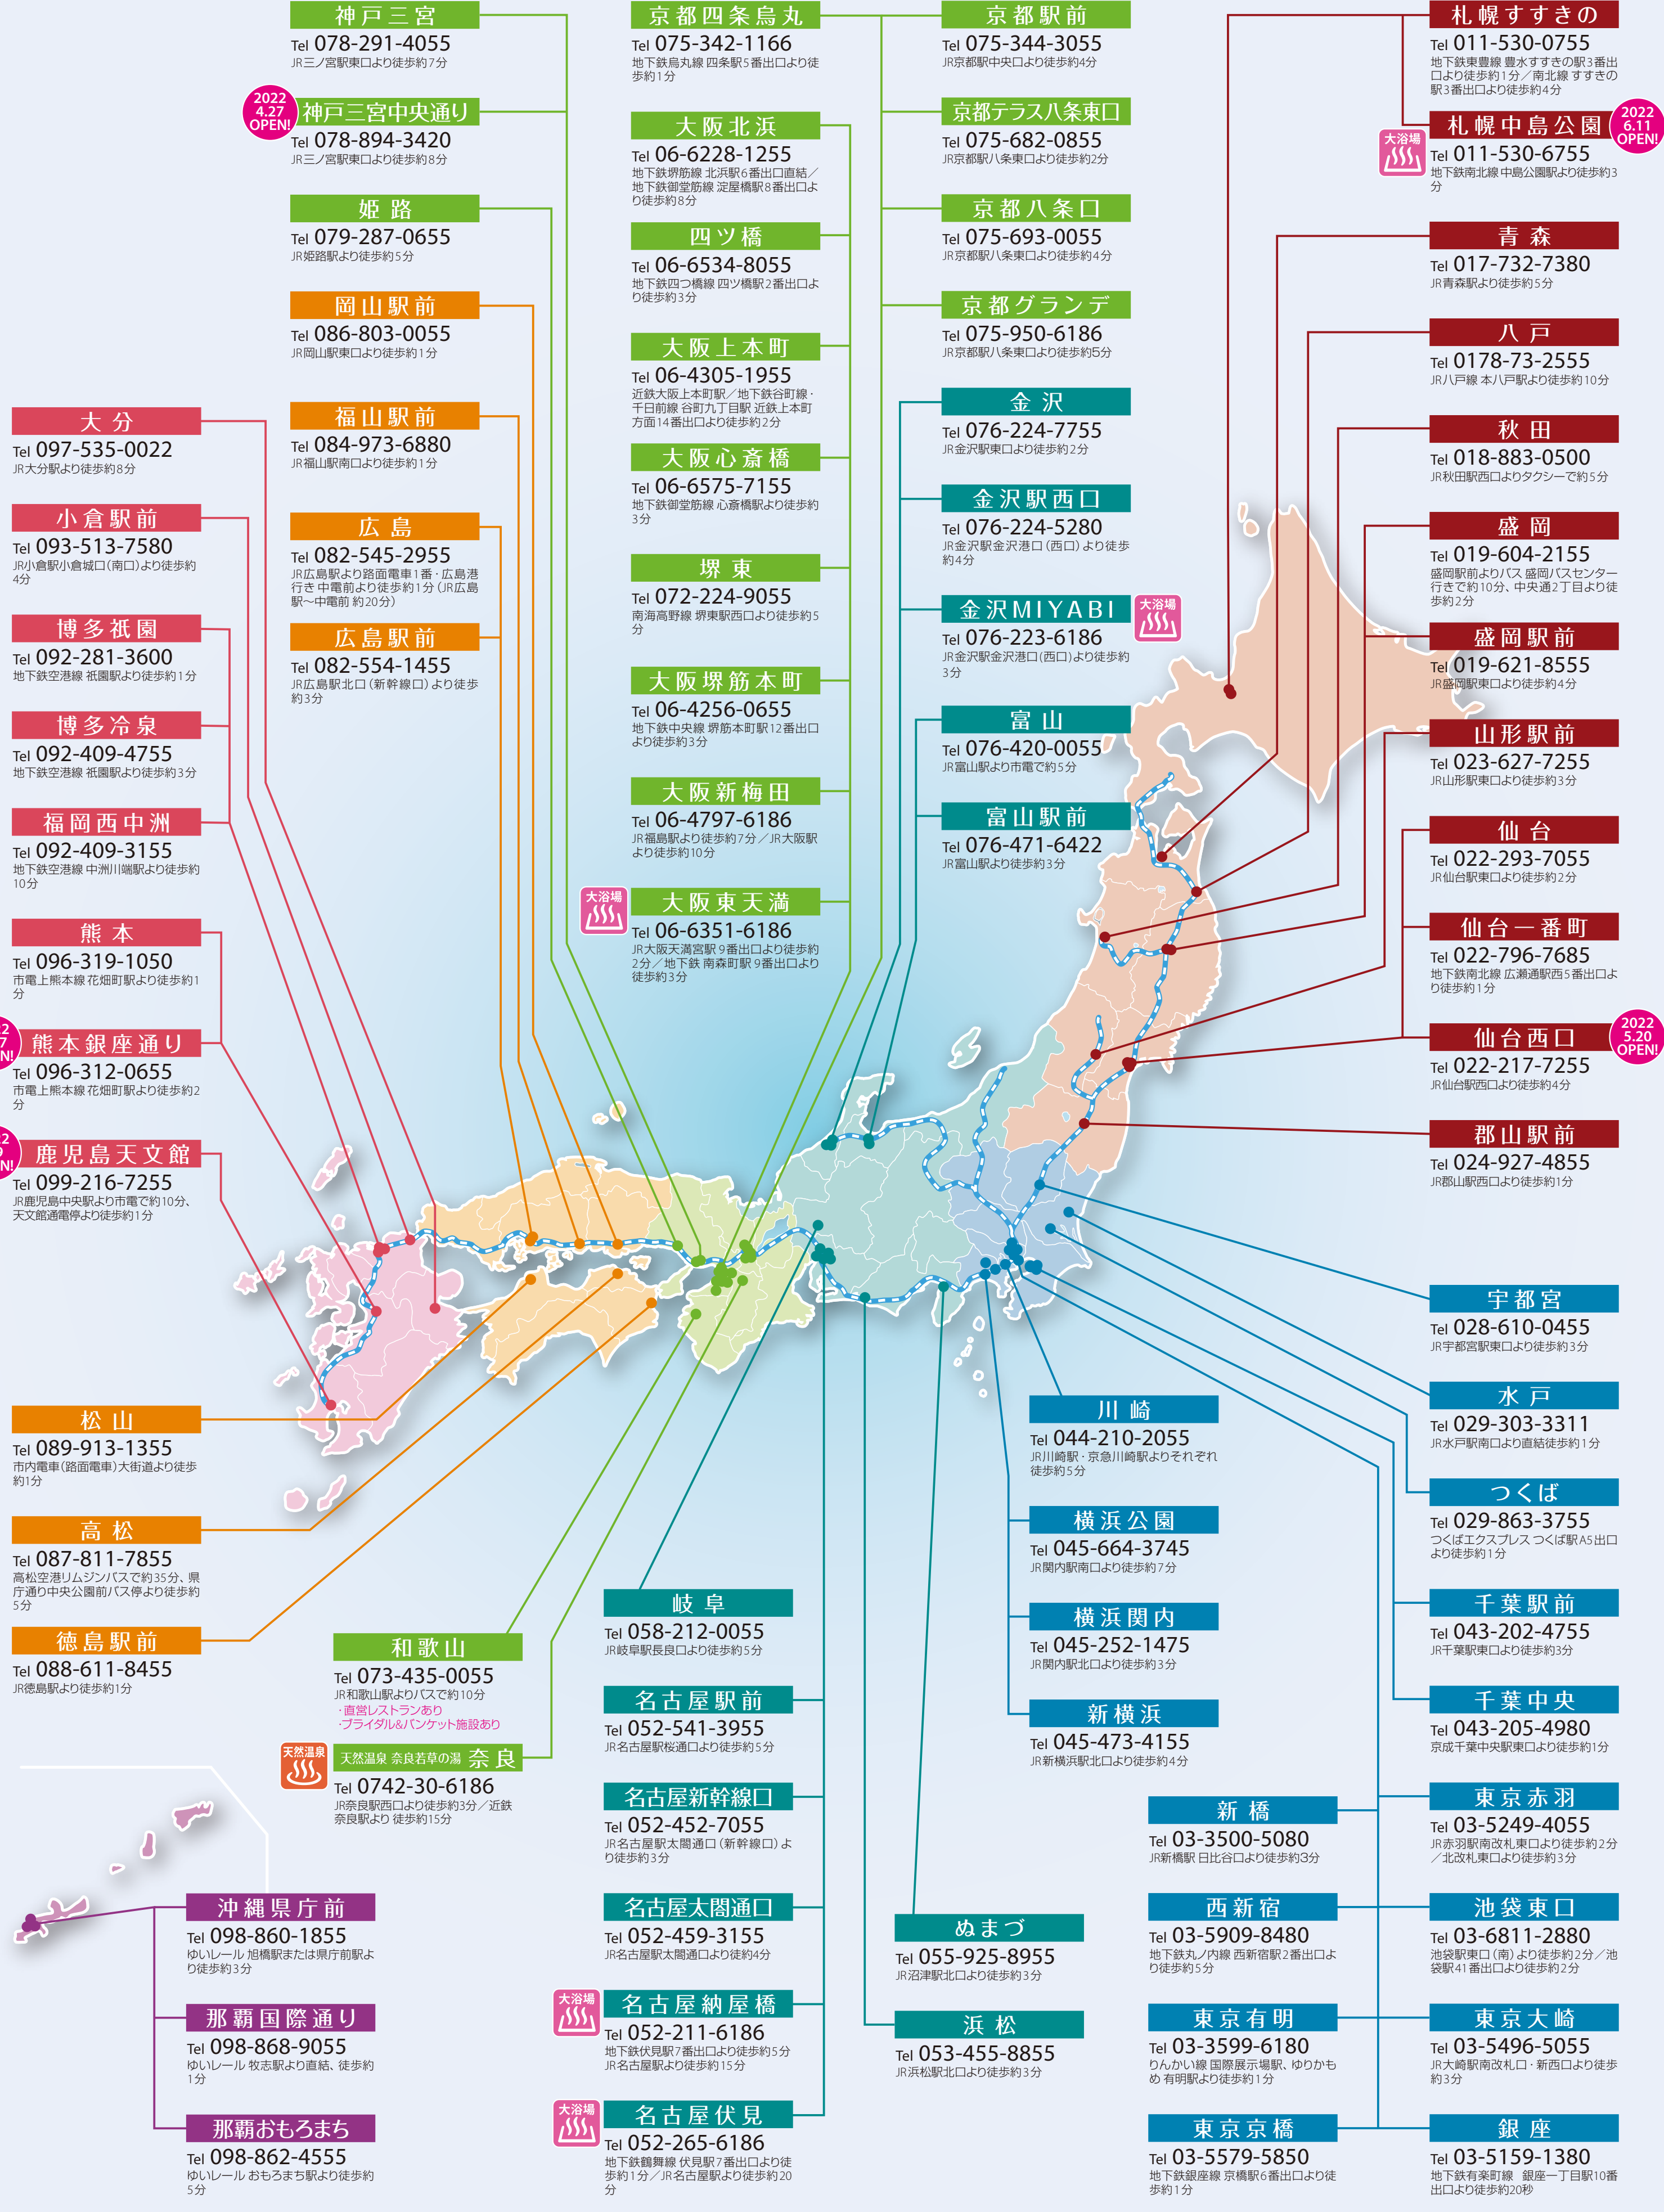

全国のダイワロイネットホテルズ

神戸三宮
Tel 078-291-4055
JR三ノ宮駅東口より徒歩約7分

2022 4.27 OPEN!
神戸三宮中央通り
Tel 078-894-3420
JR三ノ宮駅東口より徒歩約8分

姫路
Tel 079-287-0655
JR姫路駅より徒歩約5分

岡山駅前
Tel 086-803-0055
JR岡山駅東口より徒歩約1分

福山駅前
Tel 084-973-6880
JR福山駅南口より徒歩約1分

広島
Tel 082-545-2955
JR広島駅より路面電車1番・広島港行き中電前より徒歩約1分 (UR広島駅〜中電前 約20分)

広島駅前
Tel 082-554-1455
JR広島駅北口 (新幹線口) より徒歩約3分

京都四条烏丸
Tel 075-342-1166
地下鉄烏丸線 四条駅5番出口より徒歩約1分

大阪北浜
Tel 06-6228-1255
地下鉄堺筋線 北浜駅6番出口直結 / 地下鉄御堂筋線 淀屋橋駅8番出口より徒歩約8分

仙台一番町
Tel 022-796-7685
地下鉄南北線 広瀬通駅西5番出口より徒歩約1分

大浴場
仙台西口
Tel 022-217-7255
JR仙台駅西口より徒歩約4分

郡山駅前
Tel 024-927-4855
JR郡山駅西口より徒歩約1分

宇都宮
Tel 028-610-0455
JR宇都宮駅東口より徒歩約3分

水戸
Tel 029-303-3311
JR水戸駅南口より直結徒歩約1分

つくば
Tel 029-863-3755
つくばエクスプレス つくば駅A5出口より徒歩約1分

大浴場
名古屋伏見
Tel 052-265-6186
地下鉄鶴舞線 伏見駅7番出口より徒歩約1分 / JR名古屋駅より徒歩約20分

和歌山
Tel 073-435-0055
JR和歌山駅よりバスで約10分
-直営レストランあり
-プライダル&ハンケット施設あり

天然温泉
奈良
Tel 0742-30-6186
JR奈良駅西口より徒歩約3分 / 近鉄奈良駅より 徒歩約15分

沖縄県庁前
Tel 098-860-1855
ゆいレール 旭橋駅または県庁前駅より徒歩約3分