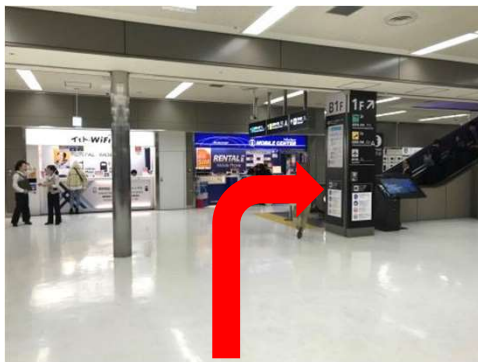

成田オペレーションセンターへのアクセス (電車でお越しの方)

成田空港第2ターミナル

成田オペレーションセンターへのアクセス (電車でお越しの方)

①

「空港第2ビル駅（成田第2・第3ターミナル）」でお降りください。改札を抜けコンコースをまっすぐ進んだ後、ドアを通り抜けたら左にお進みください。京成電鉄、JRの改札が左手に見えますので、そのまま直進してください。

②

突き当りにあるWi-Fiレンタル店舗前のエスカレーター（向かって右側）で1Fまでお上がりいただき、その後直進してください。

③

国際線到着ロビーAを抜けると、左手にBLUE SKY,右手にスターバックスが見えますので、そのまま直進してください。

④

日本航空国内線チェックインカウンター前にあるエスカレーターで2Fまでお上がりください。

⑤

2Fにお上がりいただいた後、右に曲がり、直進して国内線方面までお進みください。

⑥

国内線出発口、到着口を通過すると、正面に自動ドア（成田オペレーションセンター入口）があります。