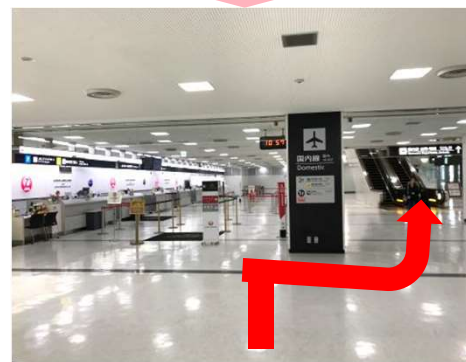

成田オペレーションセンターへのアクセス (電車でお越しの方)

成田空港第2ターミナル

成田オペレーションセンターへのアクセス (電車でお越しの方)

①

「空港第2ビル駅（成田第2・第3ターミナル）」でお降りください。改札を抜けコンコースをまっすぐ進んだ後、ドアを通り抜けたら左にお進みください。京成電鉄、JRの改札が左手に見えますので、そのまま直進してください。

②

突き当りにあるWi-Fiレンタル店舗前のエスカレーター（向かって右側）で1Fまでお上がりいただき、その後直進してください。

③

国際線到着ロビーAを抜けると、左手にBLUE SKY,右手にスターバックスが見えますので、そのまま直進してください。

④

日本航空国内線チェックインカウンター前にあるエスカレーターで2Fまでお上がりください。

⑤

2Fにお上がりいただいた後、右に曲がり、直進して国内線方面までお進みください。

⑥

国内線出発口、到着口を通過すると、正面に自動ドア（成田オペレーションセンター入口）があります。