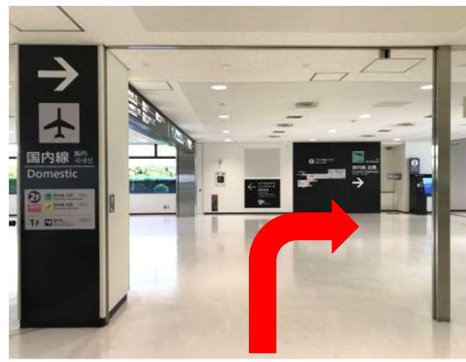

成田オペレーションセンターへのアクセス (電車でお越しの方)

成田空港第2ターミナル

成田オペレーションセンターへのアクセス (電車でお越しの方)

①

「空港第2ビル駅（成田第2・第3ターミナル）」でお降りください。改札を抜けコンコースをまっすぐ進んだ後、ドアを通り抜けたら左にお進みください。京成電鉄、JRの改札が左手に見えますので、そのまま直進してください。

②

突き当りにあるWi-Fiレンタル店舗前のエスカレーター（向かって右側）で1Fまでお上がりいただき、その後直進してください。

③

国際線到着ロビーAを抜けると、左手にBLUE SKY,右手にスターバックスが見えますので、そのまま直進してください。

④

日本航空国内線チェックインカウンター前にあるエスカレーターで2Fまでお上がりください。

⑤

2Fにお上がりいただいた後、右に曲がり、直進して国内線方面までお進みください。

⑥

国内線出発口、到着口を通過すると、正面に自動ドア（成田オペレーションセンター入口）があります。