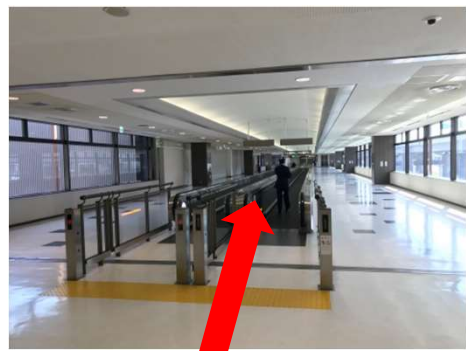

③

国際線到着ロビーAを抜けると、左手にBLUE SKY,右手にスターバックスが見えますので、そのまま直進してください。

④

日本航空国内線チェックインカウンター前にあるエスカレーターで2Fまでお上がりください。

⑤

2Fにお上がりいただいた後、右に曲がり、直進して国内線方面までお進みください。

⑥

国内線出発口、到着口を通過すると、正面に自動ドア（成田オペレーションセンター入口）があります。

④

国内線出発口、到着口を通過すると、正面に自動ドア（成田オペレーションセンター入口）があります。

②

Sカウンター奥のエスカレーターで2Fまでお降りください

③

正面に動く歩道がございますので、直進して国内線方面までお進みください。