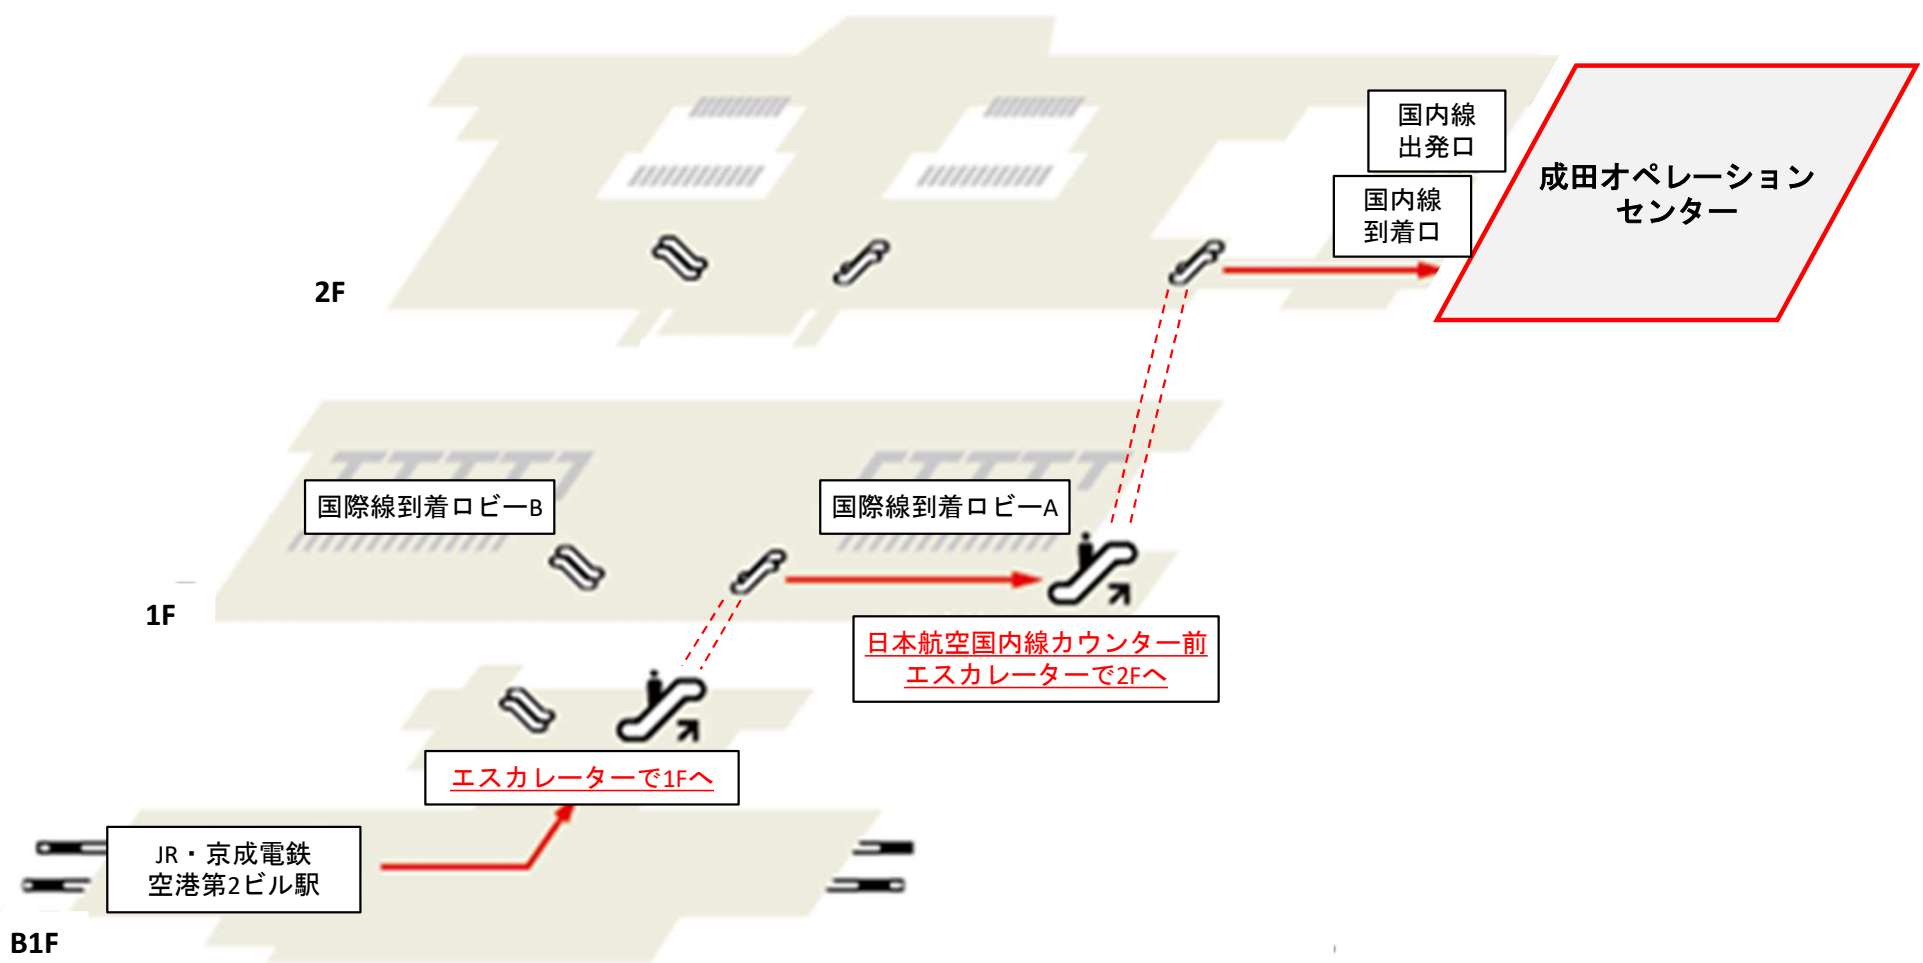

成田オペレーションセンターへのアクセス (電車でお越しの方)

成田空港第2ターミナル

成田オペレーションセンターへのアクセス (電車でお越しの方)

①

「空港第2ビル駅（成田第2・第3ターミナル）」でお降りください。改札を抜けコンコースをまっすぐ進んだ後、ドアを通り抜けたら左にお進みください。京成電鉄、JRの改札が左手に見えますので、そのまま直進してください。

②

突き当りにあるWi-Fiレンタル店舗前のエスカレーター（向かって右側）で1Fまでお上がりいただき、その後直進してください。

③

国際線到着ロビーAを抜けると、左手にBLUE SKY,右手にスターバックスが見えますので、そのまま直進してください。

④

日本航空国内線チェックインカウンター前にあるエスカレーターで2Fまでお上がりください。

⑤

2Fにお上がりいただいた後、右に曲がり、直進して国内線方面までお進みください。

⑥

国内線出発口、到着口を通過すると、正面に自動ドア（成田オペレーションセンター入口）があります。

成田オペレーションセンターへのアクセス (リムジンバスでお越しの方)

成田空港第2ターミナル

3F

Sカウンター奥の
エスカレーターで2Fへ

2F

成田オペレーションセンターへのアクセス (リムジンバスでお越しの方)

①

第2ターミナルバス停で下車後、ターミナルに入ってください右側（南方面）にお進みください

④

国内線出発口、到着口を通過すると、正面に自動ドア（成田オペレーションセンター入口）があります。

②

Sカウンター奥のエスカレーターで2Fまでお降りください

③

正面に動く歩道がございますので、直進して国内線方面までお進みください。