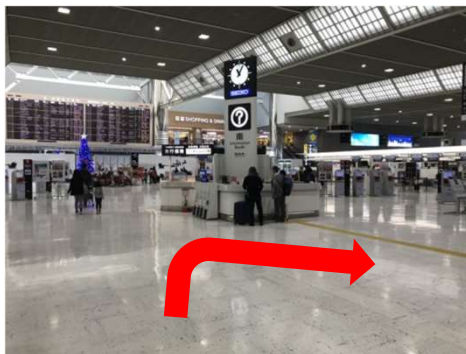

成田オペレーションセンターへのアクセス (電車でお越しの方)

成田空港第2ターミナル

成田オペレーションセンターへのアクセス (電車でお越しの方)

①

「空港第2ビル駅（成田第2・第3ターミナル）」でお降りください。改札を抜けコンコースをまっすぐ進んだ後、ドアを通り抜けたら左にお進みください。京成電鉄、JRの改札が左手に見えますので、そのまま直進してください。

②

突き当りにあるWi-Fiレンタル店舗前のエスカレーター（向かって右側）で1Fまでお上がりいただき、その後直進してください。

③

国際線到着ロビーAを抜けると、左手にBLUE SKY,右手にスターバックスが見えますので、そのまま直進してください。

④

日本航空国内線チェックインカウンター前にあるエスカレーターで2Fまでお上がりください。

⑤

2Fにお上がりいただいた後、右に曲がり、直進して国内線方面までお進みください。

⑥

国内線出発口、到着口を通過すると、正面に自動ドア（成田オペレーションセンター入口）があります。

成田オペレーションセンターへのアクセス (リムジンバスでお越しの方)

成田空港第2ターミナル

3F

Sカウンター奥の
エスカレーターで2Fへ

2F

成田オペレーションセンターへのアクセス (リムジンバスでお越しの方)

①

第2ターミナルバス停で下車後、ターミナルに入ってください右側（南方面）にお進みください

④

国内線出発口、到着口を通過すると、正面に自動ドア（成田オペレーションセンター入口）があります。

②

Sカウンター奥のエスカレーターで2Fまでお降りください

③

正面に動く歩道がございますので、直進して国内線方面までお進みください。