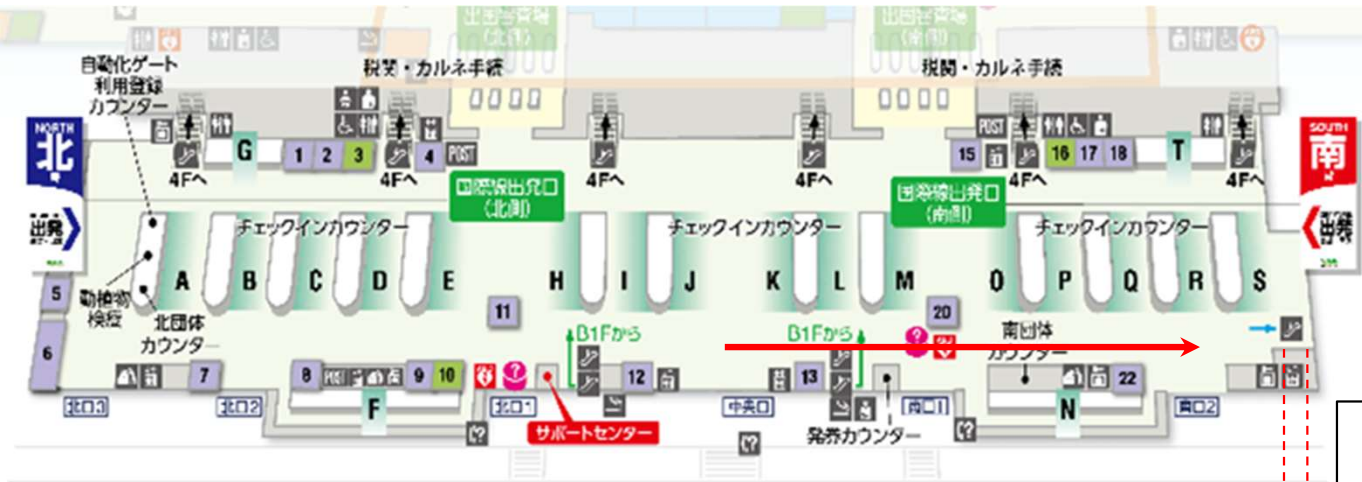

成田オペレーションセンターへのアクセス (電車でお越しの方)

成田空港第2ターミナル

成田オペレーションセンターへのアクセス (電車でお越しの方)

①

「空港第2ビル駅（成田第2・第3ターミナル）」でお降りください。改札を抜けコンコースをまっすぐ進んだ後、ドアを通り抜けたら左にお進みください。京成電鉄、JRの改札が左手に見えますので、そのまま直進してください。

②

突き当りにあるWi-Fiレンタル店舗前のエスカレーター（向かって右側）で1Fまでお上がりいただき、その後直進してください。

③

国際線到着ロビーAを抜けると、左手にBLUE SKY,右手にスターバックスが見えますので、そのまま直進してください。

④

日本航空国内線チェックインカウンター前にあるエスカレーターで2Fまでお上がりください。

⑤

2Fにお上がりいただいた後、右に曲がり、直進して国内線方面までお進みください。

⑥

国内線出発口、到着口を通過すると、正面に自動ドア（成田オペレーションセンター入口）があります。

成田オペレーションセンターへのアクセス (リムジンバスでお越しの方)

成田空港第2ターミナル

3F

Sカウンター奥の
エスカレーターで2Fへ

2F

成田オペレーションセンターへのアクセス (リムジンバスでお越しの方)

①

第2ターミナルバス停で下車後、ターミナルに入ってください右側（南方面）にお進みください

④

国内線出発口、到着口を通過すると、正面に自動ドア（成田オペレーションセンター入口）があります。

②

Sカウンター奥のエスカレーターで2Fまでお降りください

③

正面に動く歩道がございますので、直進して国内線方面までお進みください。