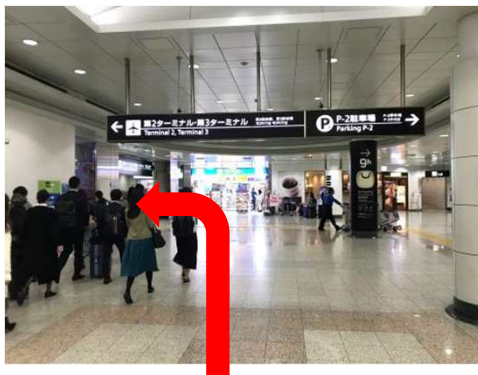

成田オペレーションセンターへのアクセス (電車でお越しの方)

成田空港第2ターミナル

成田オペレーションセンターへのアクセス (電車でお越しの方)

①

「空港第2ビル駅（成田第2・第3ターミナル）」でお降りください。改札を抜けコンコースをまっすぐ進んだ後、ドアを通り抜けたら左にお進みください。京成電鉄、JRの改札が左手に見えますので、そのまま直進してください。

②

突き当りにあるWi-Fiレンタル店舗前のエスカレーター（向かって右側）で1Fまでお上がりいただき、その後直進してください。

③

国際線到着ロビーAを抜けると、左手にBLUE SKY,右手にスターバックスが見えますので、そのまま直進してください。

④

日本航空国内線チェックインカウンター前にあるエスカレーターで2Fまでお上がりください。

⑤

2Fにお上がりいただいた後、右に曲がり、直進して国内線方面までお進みください。

⑥

国内線出発口、到着口を通過すると、正面に自動ドア（成田オペレーションセンター入口）があります。