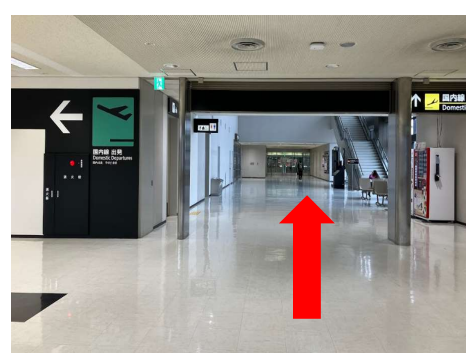

成田オペレーションセンターへのアクセス (電車でお越しの方)

成田空港第2ターミナル

成田オペレーションセンターへのアクセス (電車でお越しの方)

①

「空港第2ビル駅（成田第2・第3ターミナル）」でお降りください。改札を抜けコンコースをまっすぐ進んだ後、ドアを通り抜けたら左にお進みください。京成電鉄、JRの改札が左手に見えますので、そのまま直進してください。

②

突き当りにあるWi-Fiレンタル店舗前のエスカレーター（向かって右側）で1Fまでお上がりいただき、その後直進してください。

③

国際線到着ロビーAを抜けると、左手にBLUE SKY,右手にスターバックスが見えますので、そのまま直進してください。

④

日本航空国内線チェックインカウンター前にあるエスカレーターで2Fまでお上がりください。

⑤

2Fにお上がりいただいた後、右に曲がり、直進して国内線方面までお進みください。

⑥

国内線出発口、到着口を通過すると、正面に自動ドア（成田オペレーションセンター入口）があります。