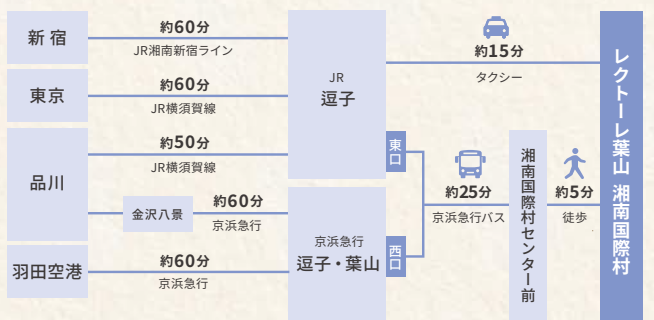

# 大学生協プラン

10名~ + 1泊 + タ・朝 + 会議室 8時間

2024年4月 ~ 2025年3月 宿泊分

お1人様1泊 (日曜日~木曜日に宿泊の場合)

11,000 税込円

お1人様1泊 (金曜日・土曜日に宿泊の場合)

金土 13,200 税込円

イメージ

様々な宿泊室タイプ

約140名収容のカフェテリア

晴れの日は綺麗な富士山も見えるテラス

用途に合わせた22室の研修室

- ▶ 大学生協プランは、10名様以上の宿泊が対象のプランとなります。  
※10名様未満の場合はこちらのプランを利用してのご宿泊は不可となります。  
人数変更が生じ10名様未満となった際のご利用の場合は、10名様分のご料金がかかりますので、ご注意ください。
- ▶ 部屋のタイプはおまかせ(定員利用)となります。
- ▶ 先生用(シングル利用1室)は同料金にてご案内、2室目以降は+2,200円/人
- ▶ GW・お盆・年末年始の一部日程は、宿泊の対象外となります。  
予約時に、必ずご確認をお願いいたします。

## レクトーレ葉山 湘南国際村

会議室/全22室 客室/全160室

Address  
〒240-0115  
神奈川県三浦郡葉山町  
上山口1560-38

チェックイン/15:00~  
チェックアウト/~10:00

### Access

※写真はイメージです。  
※掲載金額はすべて税込金額です。